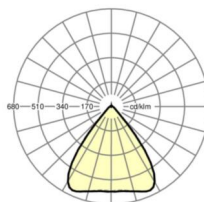

параметры

номер заказа	19432024310
код EAN	4020863416981
номер таможенного тарифа	94051190
Знак прохождения контроля	IP 64, класс защиты I, для рабочих мест за дисплеем 65° < 3000, ENEC10 VDE, F, D, HACCP DIN10500/Food/IFS-пригодность для применения/BRC, Indoor, CE
Степень ударопрочности IK	IK03 (-20°C bis 45°C)
Температура окружения	ta -20°C в 45°C
Гарантийный срок	5 лет
Государственные программы поддержки	BEG - государственные субсидии для энергосберегающих зданий (действительна только для Германии)

электротехника

Балласт	Электронный драйвер (1 штука)
Мощность системы	39W
сетевое напряжение	230V/50Hz
автоматический предохранитель (пусковой ток)	17 штук/B10, 28 штук/B16, 29 штук/C10, 48 штук/C16
класс энергосбережения/Источник света	C

Оптика

Оснастка	LED, цветопередача/оттенок света CRI ≥ 80 / 4000K
Допуск для координаты цветности (MacAdam)	3SDCM
Фотобиологическая безопасность (светильник)	RG1
Номинальный световой поток	7160lm
Срок службы LED	50000h L80/B10 (Tq 45°C)
светоотдача светильников	186lm/W
Угол излучения	80° (C0) / 80° (C90)
UGR поп./вдоль	17.3 / 17.6

DEEP-LINK

<https://www.regiolux.de/ru/article/19432024310>